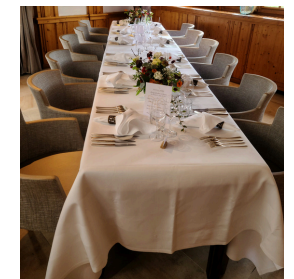

Également vos

Séminaires
Réunions de travail,
Conférences,
Déjeuners ou
dîners d'affaires...

Et aussi vos

Cocktails déjeunatoires
ou dîners...