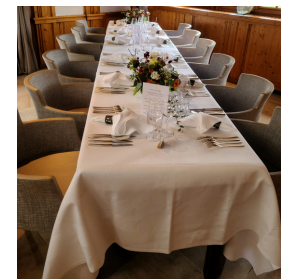

Venez découvrir notre établissement,
lors d'un rendez-vous,
nous prendrons le temps de répondre
à vos questions, de vous écouter,
d'établir un devis sur mesure, et de
faire de cet événement unique, un
moment inoubliable.

Pour toutes demandes de groupes
n'hésitez pas nous contacter par mail à
l'adresse :

contact@domainederouffach.com

Pour vos

Fêtes de famille
ou entre amis,
Anniversaires,
Mariages...

Également vos

Séminaires
Réunions de travail,
Conférences,
Déjeuners ou
dîners d'affaires...

Et aussi vos

Cocktails déjeunatoires
ou dîners...